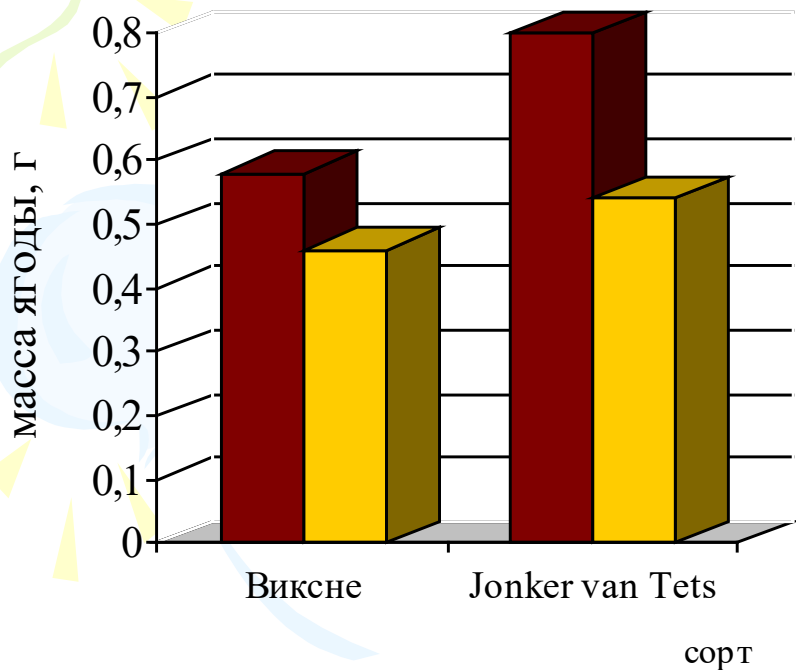

СОРТА И ЭЛЕМЕНТЫ ТЕХНОЛОГИИ ИНТЕНСИВНОГО ВЫРАЩИВАНИЯ КРАСНОЙ СМОРОДИНЫ НА ШПАЛЕРЕ

**РОДЮКОВА
ОЛЬГА СЕРГЕЕВНА**

**СТАРШИЙ НАУЧНЫЙ СОТРУДНИК,
КАНДИДАТ С.-Х. НАУК
ФГБНУ «ФНЦ им. И.В. МИЧУРИНА»**

Плантация смородины красной на шпалере в период полного плодоношения

Влияние формировки куста смородины красной на массу ягоды, г

- формировка куста на шпалере
- обычная формировка куста

Влияние формировки куста смородины красной на урожайность с 1 га

- формировка куста на шпалере
- обычная формировка куста