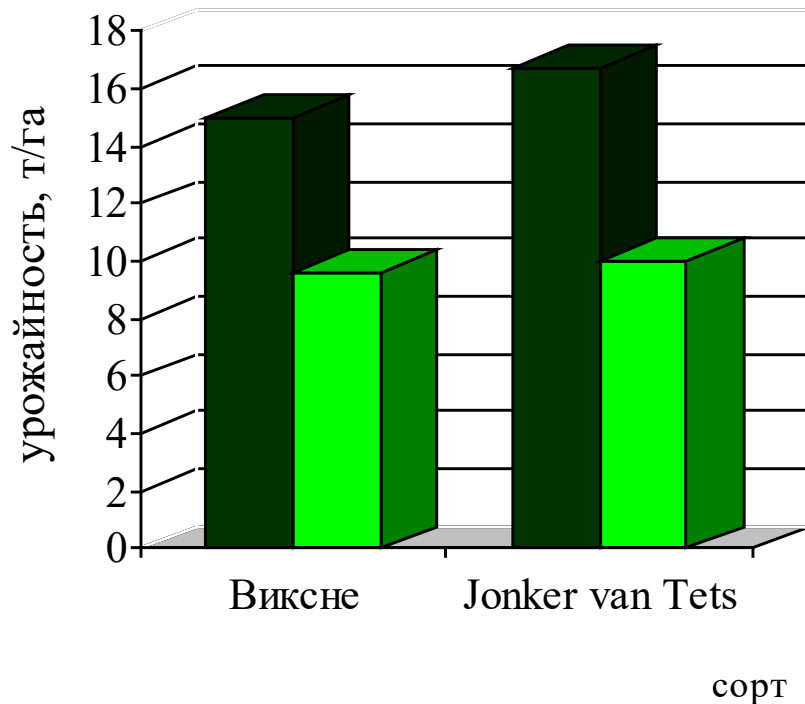

СОРТА И ЭЛЕМЕНТЫ ТЕХНОЛОГИИ ИНТЕНСИВНОГО ВЫРАЩИВАНИЯ КРАСНОЙ СМОРОДИНЫ НА ШПАЛЕРЕ

**РОДЮКОВА
ОЛЬГА СЕРГЕЕВНА**

**СТАРШИЙ НАУЧНЫЙ СОТРУДНИК,
КАНДИДАТ С.-Х. НАУК
ФГБНУ «ФНЦ им. И.В. МИЧУРИНА»**

Плантация смородины красной на шпалере в период полного плодоношения

Влияние формировки куста смородины красной на массу ягоды, г

- формировка куста на шпалере
- обычная формировка куста

Влияние формировки куста смородины красной на урожайность с 1 га

- формировка куста на шпалере
- обычная формировка куста