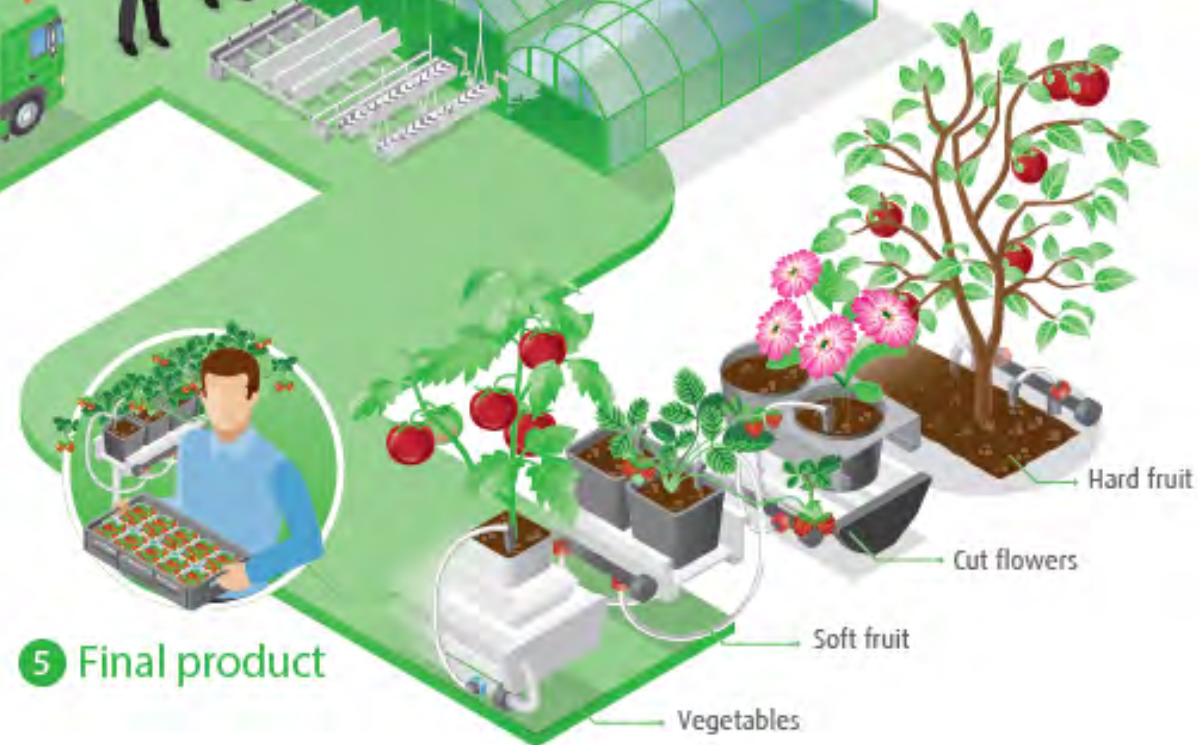

Снижение затрат при использовании наших систем:

- Нет необходимости выравнивания земли в теплице
- Слив воды с удобрениями сохраняется и рециркулируется
- Меньше дренажной воды для оптимального состояния корня
- Улучшение показателей работы персонала
- Улучшенный обзор и контроль заболевания
- Более эффективный процесс сбора ягод, особенно в сочетании с системой трубного обогрева внизу

Рециркуляция сточных вод

Идеальное положение при работе

Тот кто выбирает рост, выбирает Meteor Systems

Основные факторы правильного выбора системы

- Тип урожая и субстрат
- Длина секций теплицы или расстояние между опорами лотка
- Подвесная система или на опорах

1 Custom solution

2 Production

3 Transport

4 Technical service

5 Final product

METEOR
SYSTEMS®

Тот кто выбирает рост, выбирает
Meteor Systems