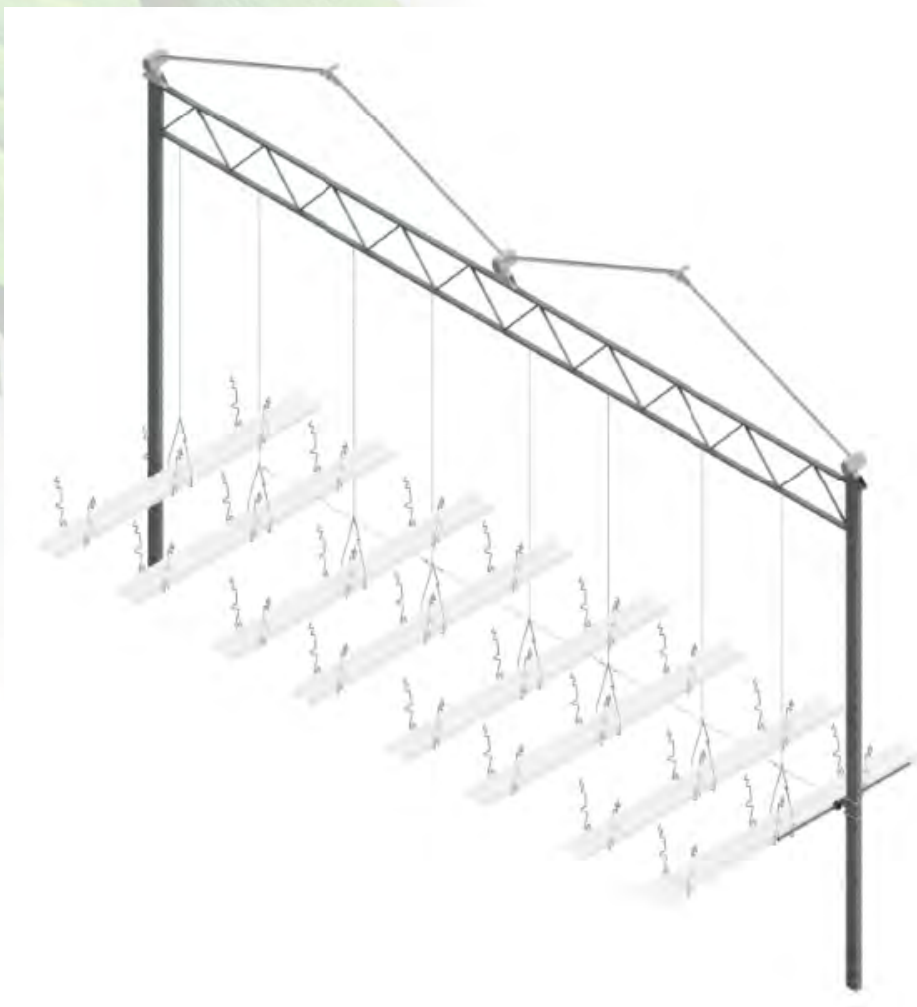

GREENHOUSE CULTIVATION

Choose growth, choose Meteor Systems

NEW STRAWBERRY POT

Choose growth, choose Meteor Systems

NEW STRAWBERRY POT

Choose growth, choose Meteor Systems

Подъемные системы и качельные

Тот кто выбирает рост, выбирает Meteor Systems