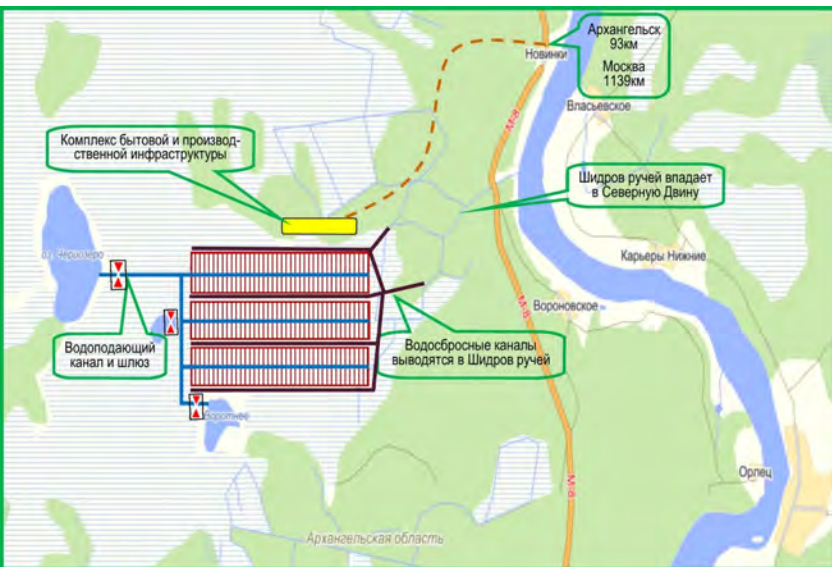

Схема архангельской клюквенной плантации на 500 гектар